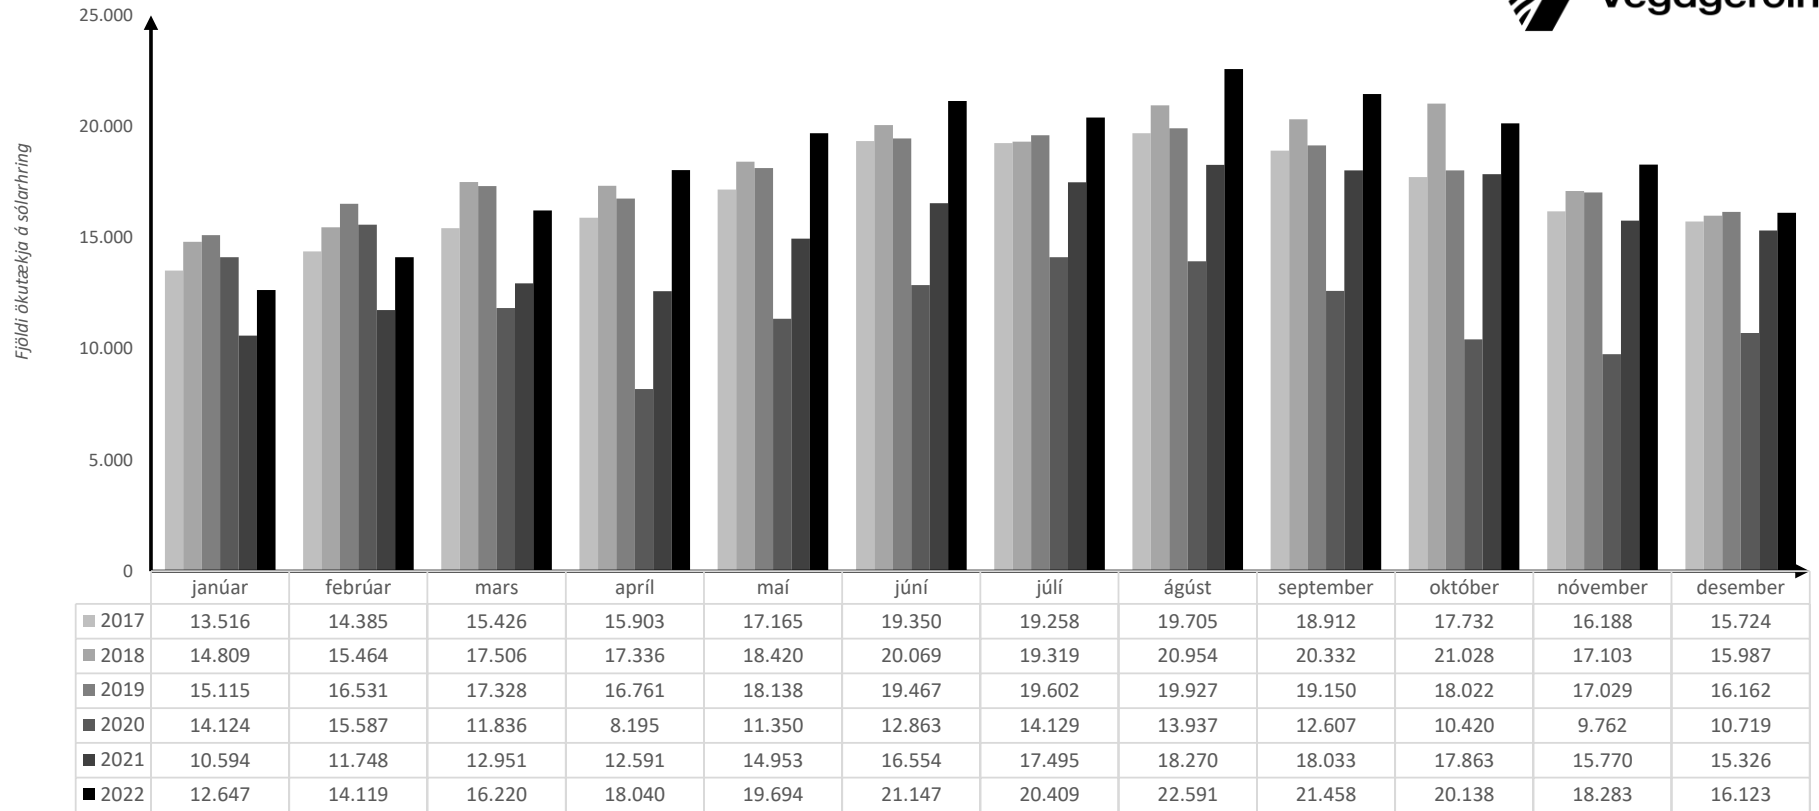

## Reykjanesbraut á Strandarheiði

# Reykjanes á Strandarheiði

umferð eftir vikudögum