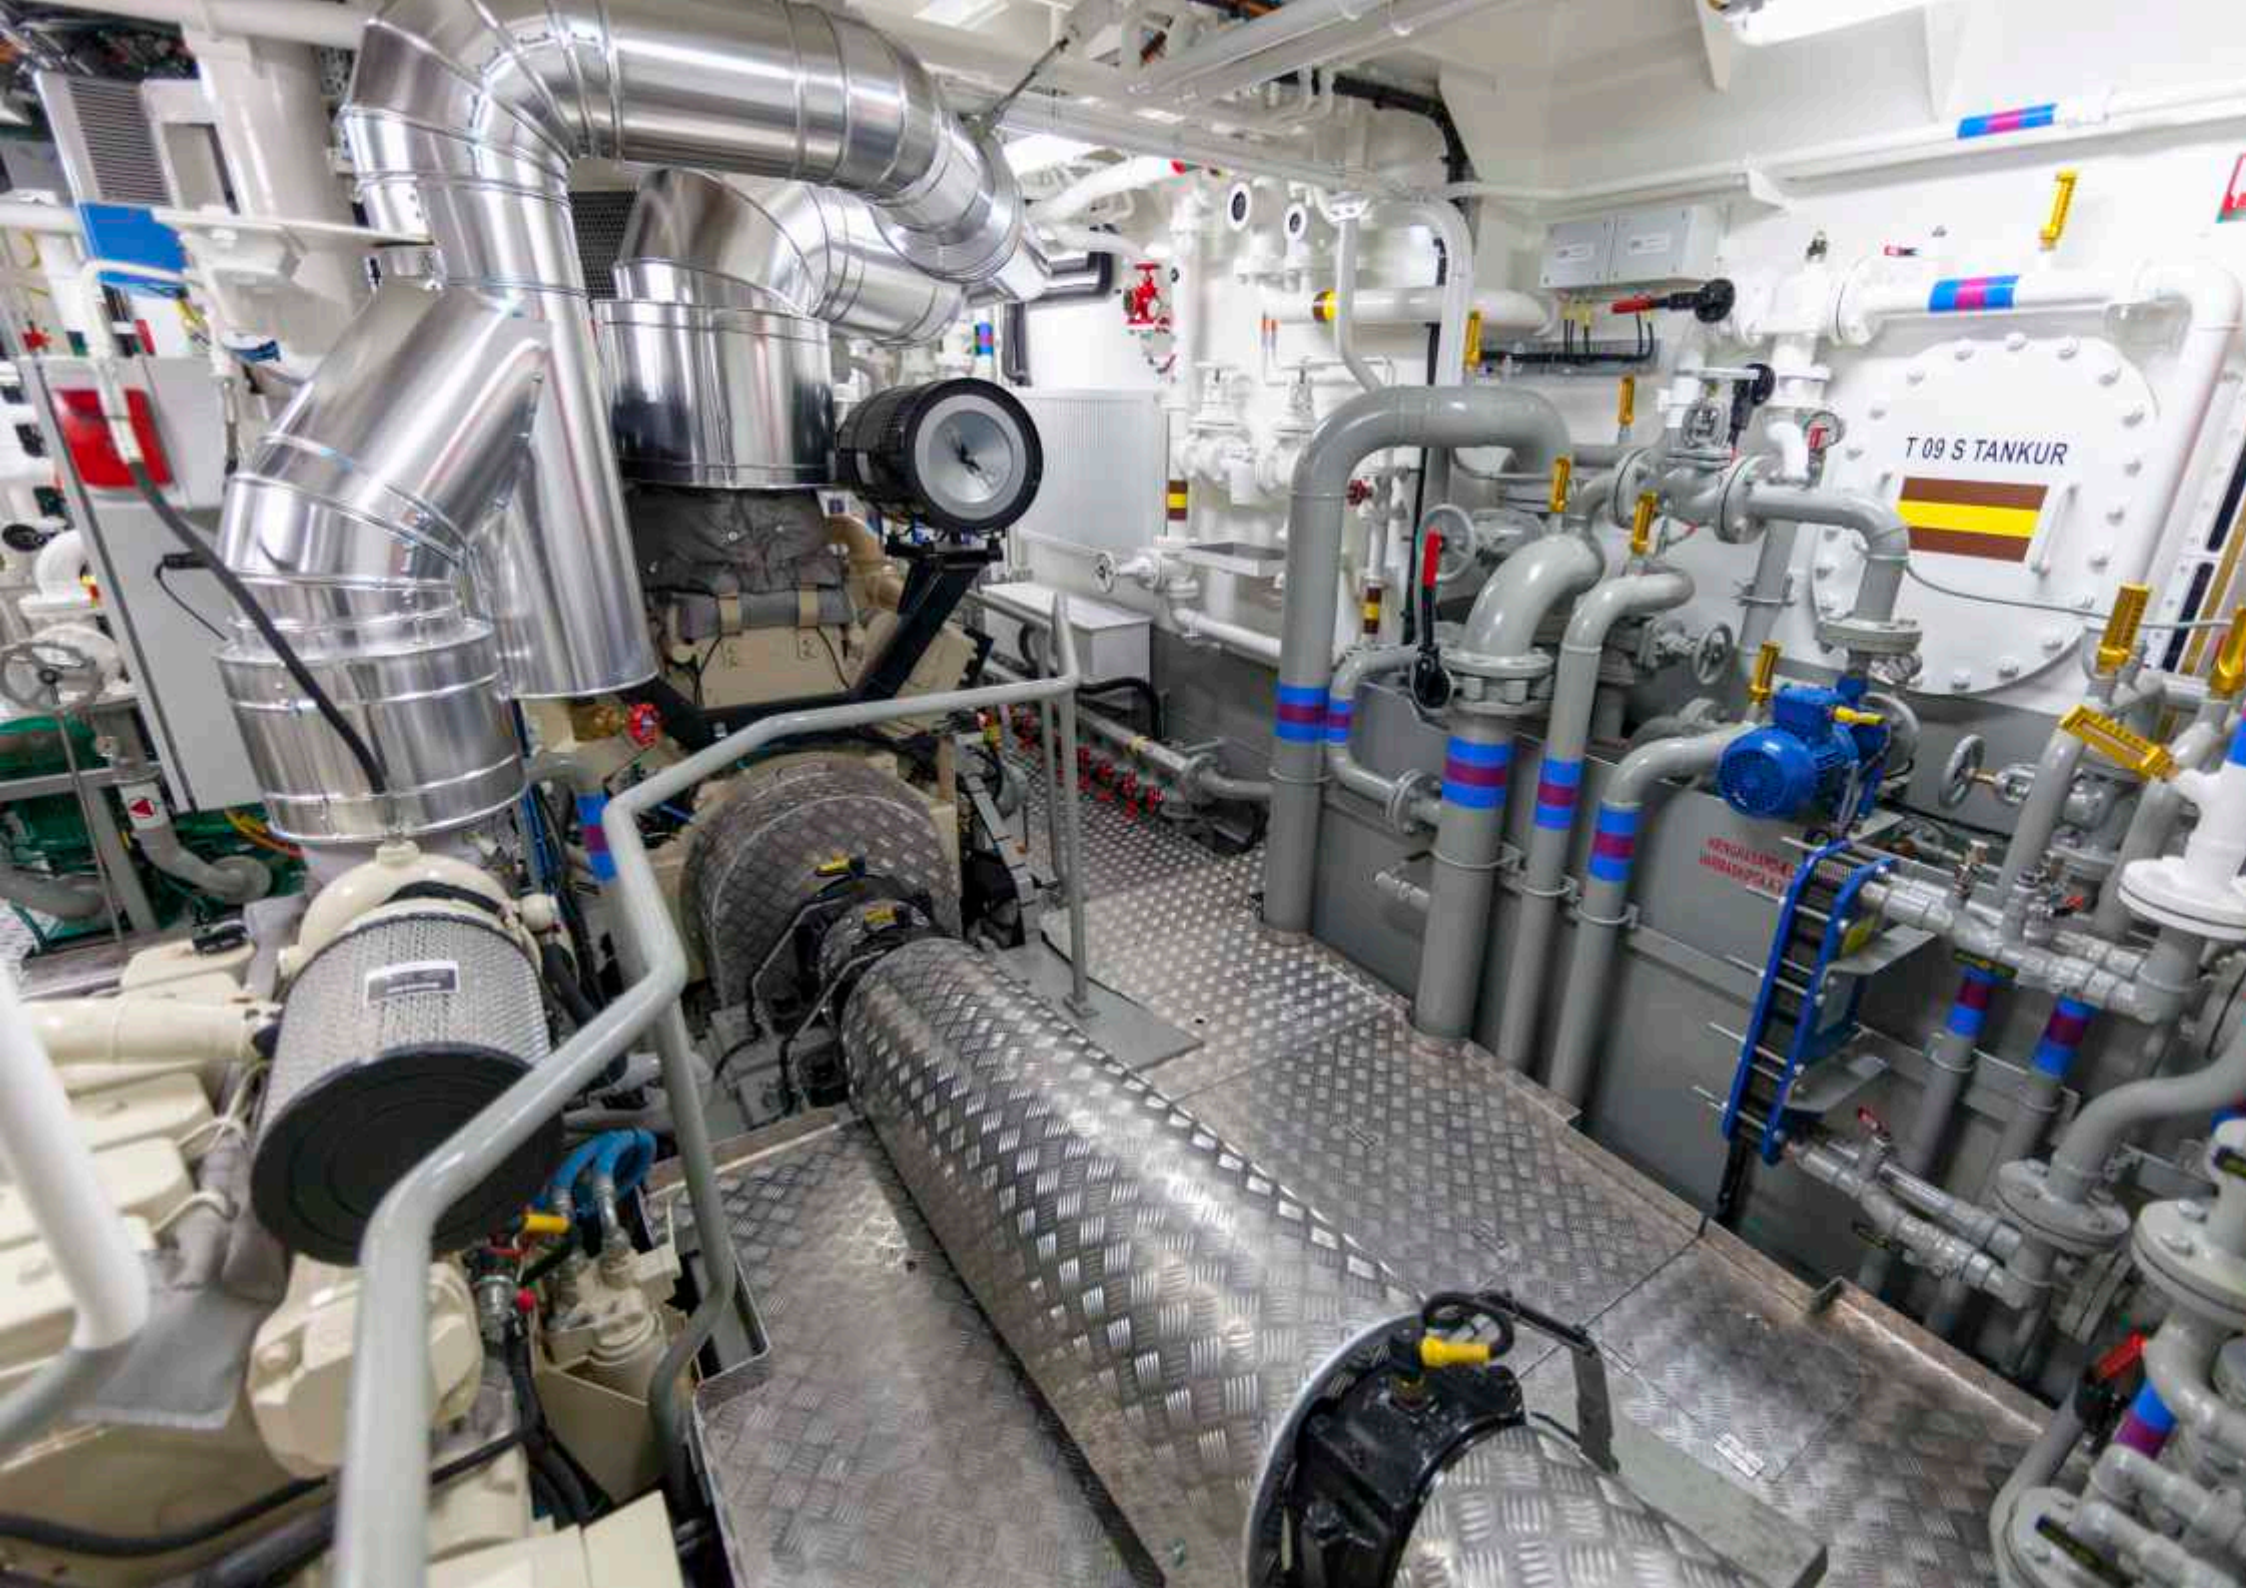

**SEIFUR**

Remolcador de puerto ASD de 22,00 m de Eslora  
22,00 m L.O.A. ASD Harbour Tug

**SEIFUR**

SEIFUR

2955

PORT OF AKUREYRI

Realizado por: 3MI Grupo (2018)

[www.astillerosarmon.com](http://www.astillerosarmon.com)